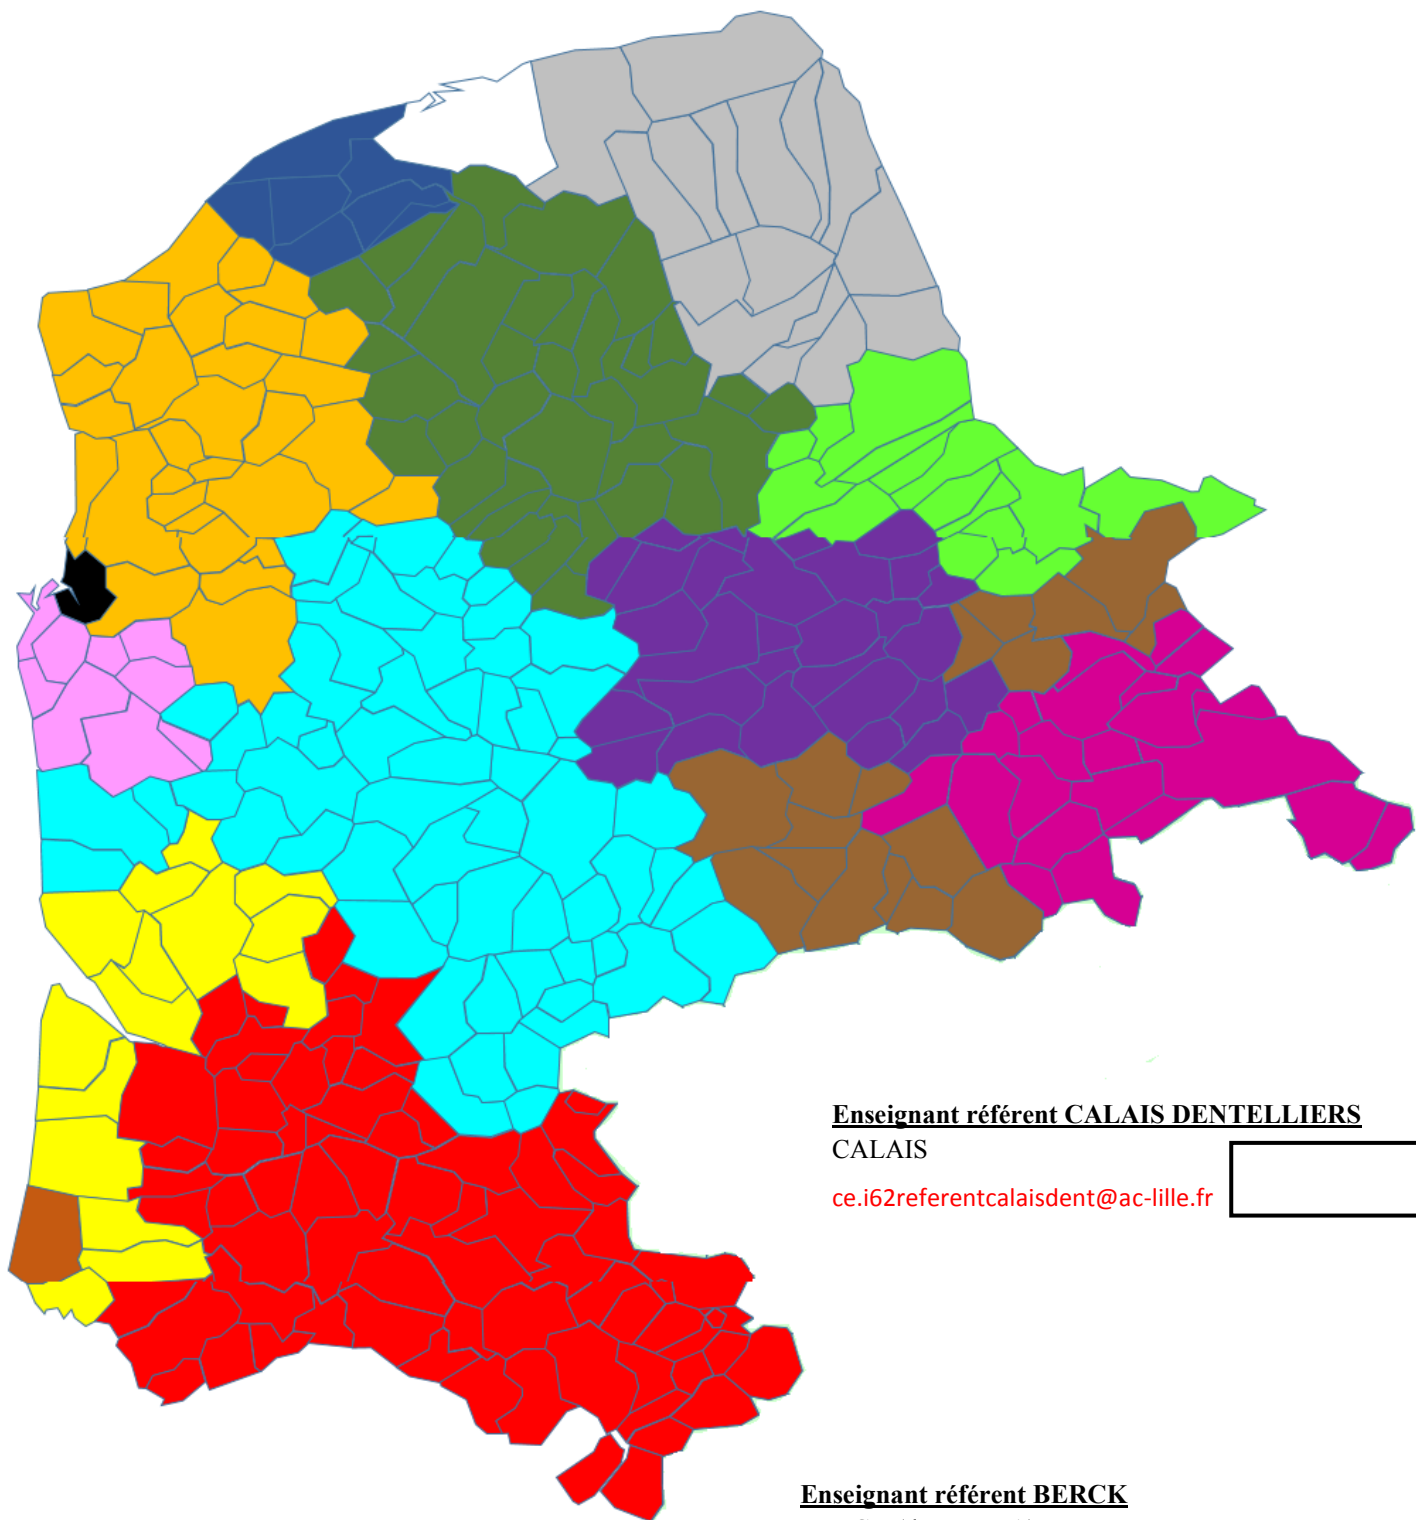

CARTE SECTEURS ENSEIGNANTS REFERENTS CALAIS ASH

Enseignant référent CALAIS DENTELLIERS

CALAIS

ce.i62referentcalaisdent@ac-lille.fr

Enseignant référent BERCK

BERCK (dont EREA)

ce.i62referentberck@ac-lille.fr

Enseignant référent AIRE SUR LA LYS

AIRE SUR LA LYS; BELLINGHEM (HERBELLES et INGHEM); BERGUETTE; BLESSY; CLARQUES; DELETTES; DOHEM; ECQUES; ENQUIN LEZ GUINEGATTE; ERNY; GUARBECQUE; HEURINGHEM; ISBERGUES; MAMETZ; MOLINGHEM ;QUIESTEDE; RACQUINGHEM; RINCQ; ROQUETOIRE; St AUGUSTIN; REBECQUES; St JULIEN; St QUENTIN; THEROUANNE; WARDRECQUES; WITTES