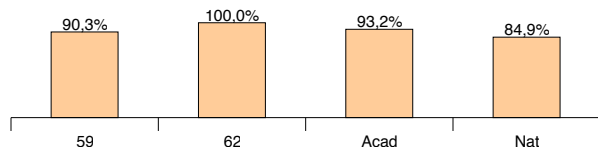

# CERTIFICATIONS CAPA-SH ET 2CA-SH - OPTION A-B-C-D

**Taux de réussite au CAPA-SH et 2CA-SH (candidats en formation + candidats libres)**

	59	62	Acad	Nat
CAPA-SH	86,4%	90,0%	87,5%	82,0%
2CA-SH			88,9%	88,3%

**Taux de réussite des candidats en formation CAPA-SH**

**Taux de réussite des candidats en formation 2CA-SH**

**Evolution du taux de réussite des candidats en formation CAPA-SH**

**Evolution du taux de réussite des candidats en formation 2CA-SH**