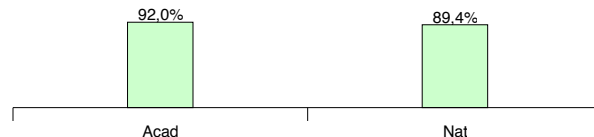

# CERTIFICATIONS CAPA-SH ET 2CA-SH - OPTION A-B-C-D

**Taux de réussite au CAPA-SH et 2CA-SH (candidats en formation + candidats libres)**

	59	62	Acad	Nat
CAPA-SH	86,4%	90,0%	87,5%	82,0%
2CA-SH			88,9%	88,3%

**Taux de réussite des candidats en formation CAPA-SH**

**Taux de réussite des candidats en formation 2CA-SH**

**Evolution du taux de réussite des candidats en formation CAPA-SH**

**Evolution du taux de réussite des candidats en formation 2CA-SH**