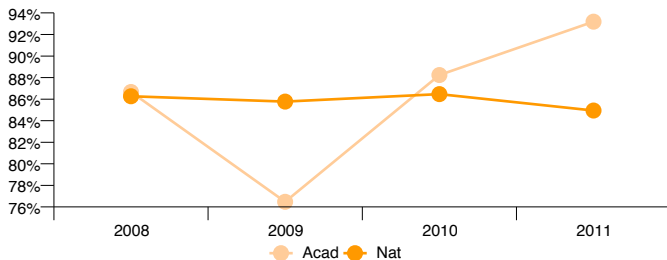

# CERTIFICATIONS CAPA-SH ET 2CA-SH - OPTION A-B-C-D

**Taux de réussite au CAPA-SH et 2CA-SH (candidats en formation + candidats libres)**

	59	62	Acad	Nat
CAPA-SH	86,4%	90,0%	87,5%	82,0%
2CA-SH			88,9%	88,3%

**Taux de réussite des candidats en formation CAPA-SH**

**Taux de réussite des candidats en formation 2CA-SH**

**Evolution du taux de réussite des candidats en formation CAPA-SH**

**Evolution du taux de réussite des candidats en formation 2CA-SH**